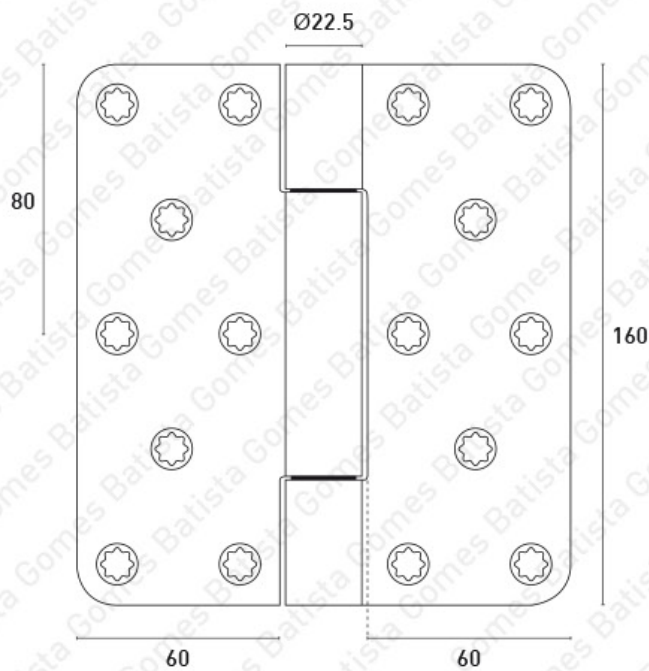

D.VN.2929.160-4/73

Ref.	Capacidade de Carga/Load Capacity 2 Dobradiças/Hinges	
D.VN.2929.160-4/73	400 kg	2