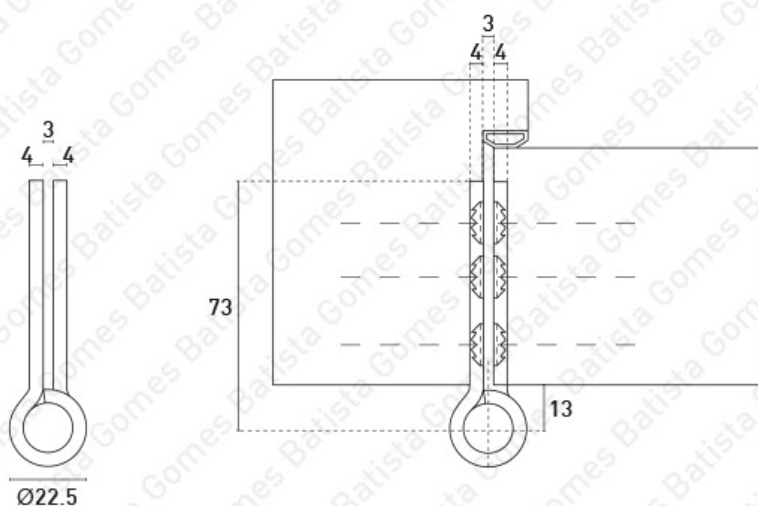

D.VN.2929.160-4/73

Ref.	Capacidade de Carga/Load Capacity 2 Dobradiças/Hinges	
D.VN.2929.160-4/73	400 kg	2