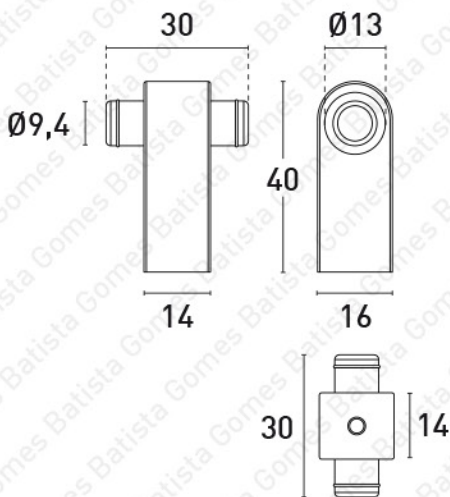

PM.7629.800 - Tubo

Acessórios Complementares:

PM.7629.1
Suporte Conector Central

PM.7629.2
Suporte Topo

PM.7629.800 - Tubo

PM.7629.1 - Conector Central

PM.7629.2 - Suporte Topo