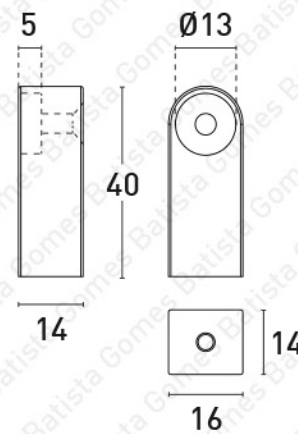

PM.7629.800 - Tubo

Acessórios Complementares:

PM.7629.1
Suporte Conector Central

PM.7629.2
Suporte Topo

PM.7629.800 - Tubo

PM.7629.1 - Conector Central

PM.7629.2 - Suporte Topo