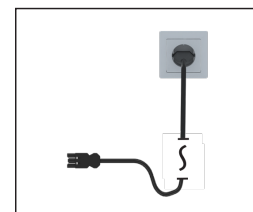

TE.502

Ref.	Descrição	Acab.	Código			
TE.502	Tomada de embutir vertical - 4 tomadas Schüco - 2 USB (Carregamento) - 1 HDMI - 1 RJ45 - 1 Carregador Wireless Sistema de abertura/fecho por click Utilização para mesas de escritório Cabo de alimentação fornecido em separado	Branco	TE502.S47			1
		Preto	TE502.S49			

Ligação com cabo de alimentação ou adaptador/distribuidor. Fornecido em separado.
Cabo de alimentação refª TE.520

Carregamento Wireless

TE.520 - Cabo de alimentação fornecido em separado