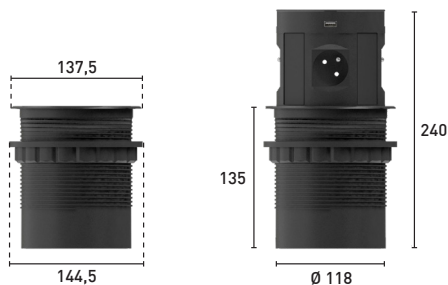

Ref.	Descrição	Acab.	Código			
TE.502	Tomada de embutir vertical - 4 tomadas Schüco - 2 USB (Carregamento) - 1 HDMI - 1 RJ45 - 1 Carregador Wireless Sistema de abertura/fecho por click Utilização para mesas de escritório Cabo de alimentação fornecido em separado	Branco	TE502.S47			1
		Preto	TE502.S49			

Ligação com cabo de alimentação ou adaptador/distribuidor. Fornecido em separado.
Cabo de alimentação refª TE.520