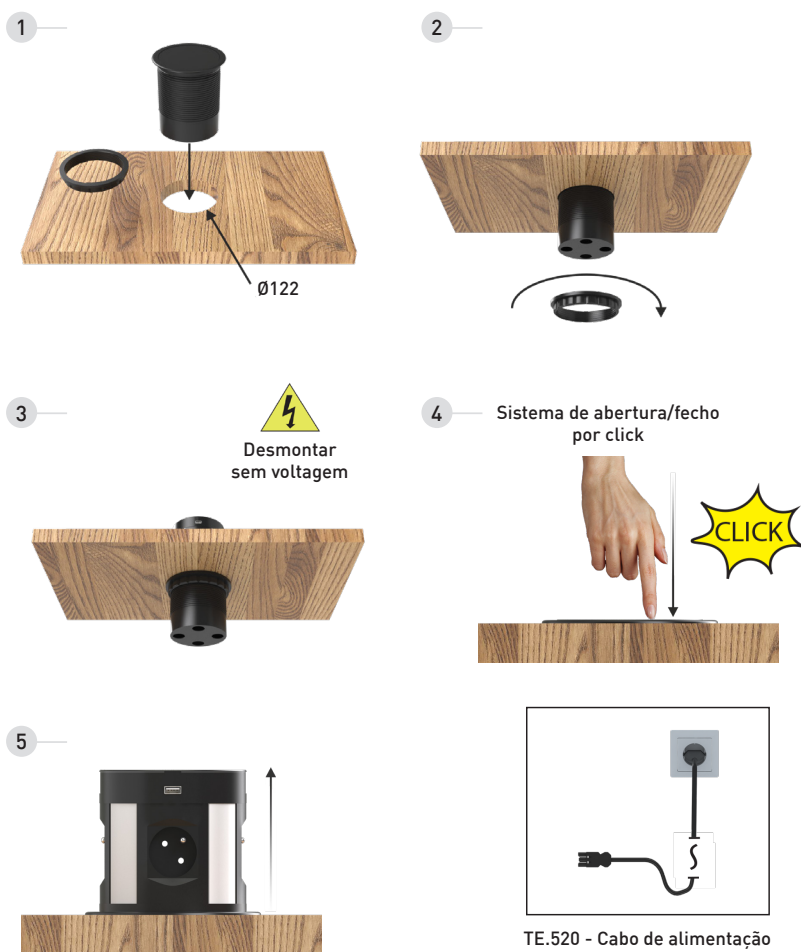

TE.502

Ref.	Descrição	Acab.	Código			
TE.502	Tomada de embutir vertical - 4 tomadas Schüco - 2 USB (Carregamento) - 1 HDMI - 1 RJ45 - 1 Carregador Wireless Sistema de abertura/fecho por click Utilização para mesas de escritório Cabo de alimentação fornecido em separado	Branco	TE502.S47			1
		Preto	TE502.S49			

Ligação com cabo de alimentação ou adaptador/distribuidor. Fornecido em separado.
Cabo de alimentação refª TE.520

Carregamento Wireless

TE.520 - Cabo de alimentação fornecido em separado