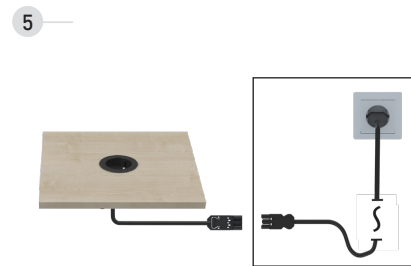

TE.501

TE.501.1
Aros embelezadores

Branco

Preto

Inox + Branco

Inox + Preto

Ref.	Descrição	Acab.	Código		
TE.501	Tomada de embutir - 1 tomada Schüco - Cabo 150mm Cabo de alimentação fornecido em separado	Branco	TE501.S47	1	
		Preto	TE501.S49		
TE.501.1	Aro embelezador para clipar	Branco	TE5011.S47	1	
		Preto	TE5011.S49		
		Inox + Branco	TE5011.S128		
		Inox + Preto	TE5011.S129		

Ligação com cabo de alimentação ou adaptador/distribuidor. Fornecido em separado.
Cabo de alimentação refª TE.520

TE.520
Cabo de alimentação
fornecido em separado