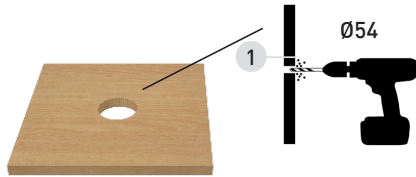

TE.501.1
Aros embelezadores

Branco

Preto

Inox + Branco

Inox + Preto

Ref.	Descrição	Acab.	Código		
TE.501	Tomada de embutir - 1 tomada Schüco - Cabo 150mm Cabo de alimentação fornecido em separado	Branco	TE501.S47	1	
		Preto	TE501.S49		
TE.501.1	Aro embelezador para clipar	Branco	TE5011.S47	1	
		Preto	TE5011.S49		
		Inox + Branco	TE5011.S128		
		Inox + Preto	TE5011.S129		

Ligação com cabo de alimentação ou adaptador/distribuidor. Fornecido em separado.
Cabo de alimentação refª TE.520