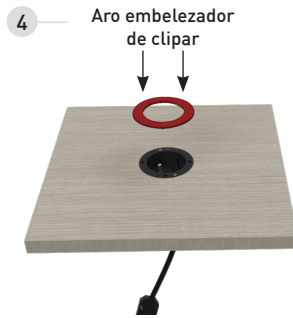

TE.501

TE.501.1
Aros embelezadores

Branco

Preto

Inox + Branco

Inox + Preto

Ref.	Descrição	Acab.	Código		
TE.501	Tomada de embutir - 1 tomada Schüco - Cabo 150mm Cabo de alimentação fornecido em separado	Branco	TE501.S47	1	
		Preto	TE501.S49		
TE.501.1	Aro embelezador para clipar	Branco	TE5011.S47	1	
		Preto	TE5011.S49		
		Inox + Branco	TE5011.S128		
		Inox + Preto	TE5011.S129		

Ligação com cabo de alimentação ou adaptador/distribuidor. Fornecido em separado.
Cabo de alimentação refª TE.520

TE.520
Cabo de alimentação
fornecido em separado