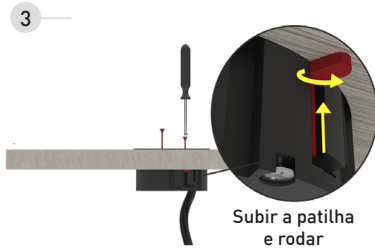

TE.501

TE.501.1
Aros embelezadores

Branco

Preto

Inox + Branco

Inox + Preto

Ref.	Descrição	Acab.	Código		
TE.501	Tomada de embutir - 1 tomada Schüco - Cabo 150mm Cabo de alimentação fornecido em separado	Branco	TE501.S47	1	
		Preto	TE501.S49		
TE.501.1	Aro embelezador para clipar	Branco	TE5011.S47	1	
		Preto	TE5011.S49		
		Inox + Branco	TE5011.S128		
		Inox + Preto	TE5011.S129		

Ligação com cabo de alimentação ou adaptador/distribuidor. Fornecido em separado.
Cabo de alimentação refª TE.520

TE.520
Cabo de alimentação
fornecido em separado